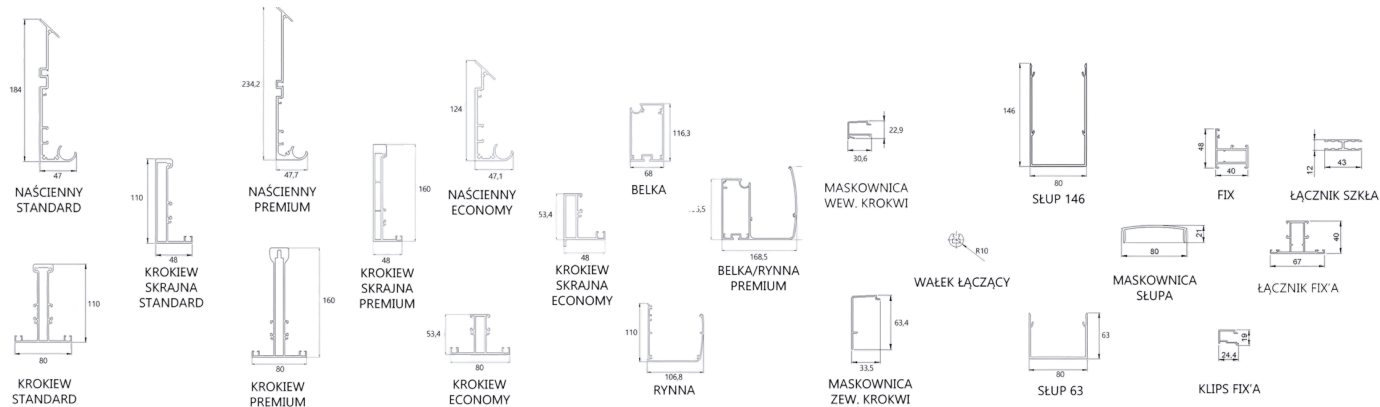

PRZEKROJE PROFILI - ZADASZENIA AKCESORIA I USZCZELKI