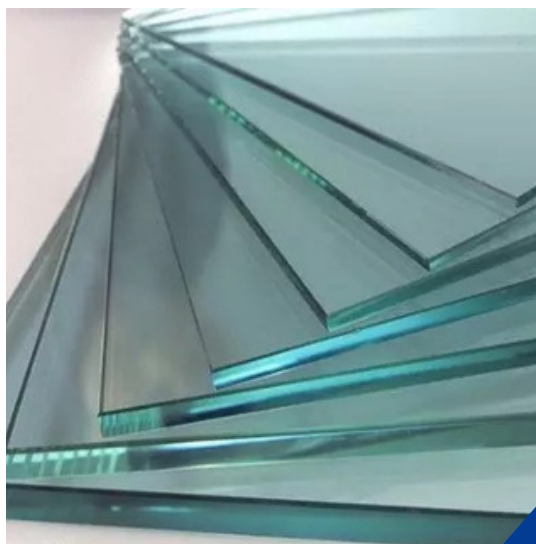

Nasza oferta obejmuje:

- ✓ Szkło bezpieczne VSG (warstwowe) – zwiększona odporność na uderzenia, idealne do balustrad, daszków szklanych i elewacji.
- ✓ Szkło hartowane ESG – wysoka wytrzymałość termiczna i mechaniczna, stosowane w ścianach szklanych, kabinach prysznicowych i zabudowach wewnątrz.
- ✓ Szkło półhartowane TVG – specjalne szkło stosowane w miejscach wymagających dodatkowego bezpieczeństwa, np. w fasadach i zadaszeniach.
- ✓ Szyby zespolone – energooszczędne rozwiązania do okien, drzwi i fasad, zwiększające izolację termiczną i akustyczną.
- ✓ Panele szklane z nadrukiem UV – nowoczesne szkło dekoracyjne z dowolnym wzorem, idealne do kuchni, łazienek i wnętrz komercyjnych.
- ✓ Lacobel – lakierowane szkło w szerokiej gamie kolorów, doskonałe do mebli, ścian i designerskich wykończeń.
- ✓ Lustra na wymiar – klasyczne, fazowane, podświetlane LED lub dymione – perfekcyjnie dopasowane do każdej przestrzeni.

Hurt i detal – indywidualne dopasowanie do potrzeb

- 🔧 **Formaty i grubości szkła** – pełna dowolność, dostosujemy produkt do Twojego projektu.
  - **Obróbka krawędzi** – szlifowanie, fazowanie, polerowanie.
- 🎨 **Personalizacja** – możliwość wykonania szkła z nadrukiem UV, matowego, piaskowanego lub barwionego.
- 🚚 **Dostawa na terenie całej Polski** – szybka i bezpieczna realizacja zamówień.