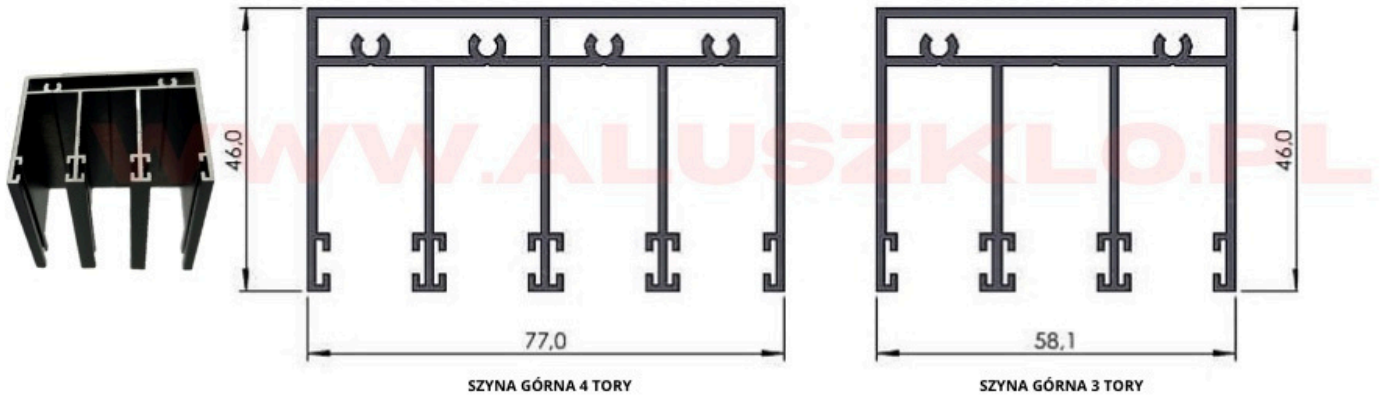

Surowe profile aluminiowe konstrukcyjne, uszczelki i akcesoria do budowy konstrukcji :

- Ogrody letnie
- Pergole
- Wiaty garażowe
- Systemy szyb przesuwanych
- Balustrady systemowe
- Wiatrolapy

USZCZELKA KURZOWA "KOTEK"

Dostępne profile jezdne, system przesuwny.

Profil jezdny 3 torowy

- szerokość profilu 58.1mm**
- długość profilu 3,5m**
- wysokość profilu 20.4mm**

Profil jezdny 4 torowy

- szerokość profilu 77 mm**
- długość profilu 4,5m**
- wysokość profilu 20.4mm**

Profil jezdny 5 torowy

- szerokość profilu 95.9 mm**
- długość profilu 6m**
- wysokość profilu 20.4mm**

Profile jezdne występują w konfiguracji 3, 4 oraz 5 torów system został skonfigurowany w taki sposób aby ilość torów można było powielać w nieskończoność łącząc je ze sobą.