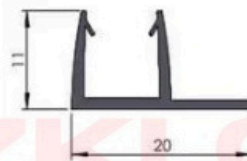

USZCZELKA PIONOWA SZKŁA
(opcja dodatkowa)