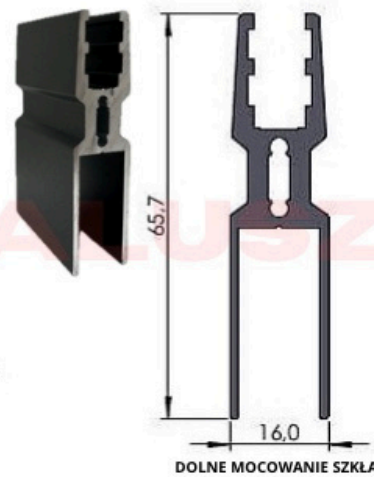

Surowe profile aluminiowe konstrukcyjne, uszczelki i akcesoria do budowy konstrukcji :

- Ogrody letnie
- Pergole
- Wiaty garażowe
- Systemy szyb przesuwanych
- Balustrady systemowe
- Wiatrolapy

USZCZELKA KURZOWA "KOTEK"

USZCZELKA PIONOWA SZKŁA
(opcja dodatkowa)

PROFIL ZAMYKAJĄCY

DOLNE MOCOWANIE SZKŁA

POCHWYT

WÓZEK JEZDNY ŁOŻYSKOWANY

ZAMEK CLICK
(opcja dodatkowa)

ODBOJNIK

ZABIERAK

Profil jezdny 5 torowy

- szerokość profilu 95.9 mm**
- długość profilu 6m**
- wysokość profilu 20.4mm**

Profile jezdne występują w konfiguracji 3, 4 oraz 5 torów system został skonfigurowany w taki sposób aby ilość torów można było powielać w nieskończoność łącząc je ze sobą.