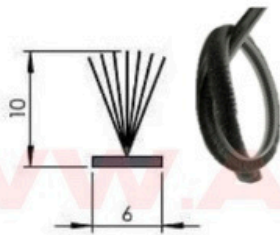

Surowe profile aluminiowe konstrukcyjne, uszczelki i akcesoria do budowy konstrukcji :

- Ogrody letnie
- Pergole
- Wiaty garażowe
- Systemy szyb przesuwanych
- Balustrady systemowe
- Wiatrolapy

USZCZELKA KURZOWA "KOTEK"

Dostępne profile jezdne, system przesuwny.

Profil jezdny 3 torowy

- szerokość profilu 58.1mm**
- długość profilu 3,5m**
- wysokość profilu 20.4mm**

Profil jezdny 4 torowy

- szerokość profilu 77 mm**
- długość profilu 4,5m**
- wysokość profilu 20.4mm**

Profil jezdny 5 torowy

- szerokość profilu 95.9 mm**
- długość profilu 6m**
- wysokość profilu 20.4mm**

Profile jezdne występują w konfiguracji 3, 4 oraz 5 torów system został skonfigurowany w taki sposób aby ilość torów można było powielać w nieskończoność łącząc je ze sobą.