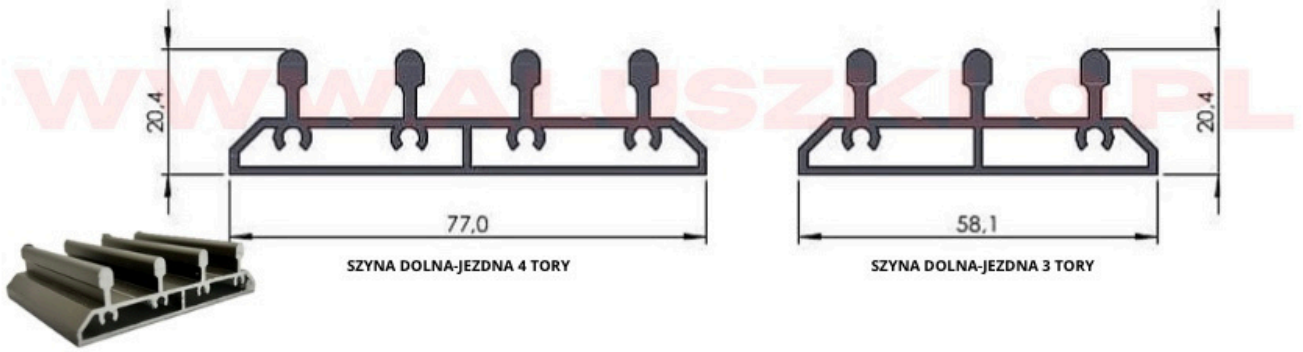

Surowe profile aluminiowe konstrukcyjne, uszczelki i akcesoria do budowy konstrukcji :

- Ogrody letnie
- Pergole
- Wiaty garażowe
- Systemy szyb przesuwanych
- Balustrady systemowe
- Wiatrolapy

USZCZELKA KURZOWA "KOTEK"

Dostępne profile jezdne, system przesuwny.

Profil jezdny 3 torowy

- szerokość profilu 58.1mm**
- długość profilu 3,5m**
- wysokość profilu 20.4mm**

Profil jezdny 4 torowy

- szerokość profilu 77 mm**
- długość profilu 4,5m**
- wysokość profilu 20.4mm**

Profil jezdny 5 torowy

- szerokość profilu 95.9 mm**
- długość profilu 6m**
- wysokość profilu 20.4mm**

Profile jezdne występują w konfiguracji 3, 4 oraz 5 torów system został skonfigurowany w taki sposób aby ilość torów można było powielać w nieskończoność łącząc je ze sobą.