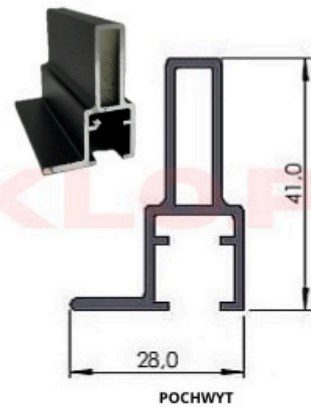

Surowe profile aluminiowe konstrukcyjne, uszczelki i akcesoria do budowy konstrukcji :

- Ogrody letnie
- Pergole
- Wiaty garażowe
- Systemy szyb przesuwanych
- Balustrady systemowe
- Wiatrolapy

USZCZELKA KURZOWA "KOTEK"

USZCZELKA PIONOWA SZKŁA
(opcja dodatkowa)

PROFIL ZAMYKAJĄCY

DOLNE MOCOWANIE SZKŁA

POCHWYT

WÓZEK JEZDNY ŁOŻYSKOWANY

ZAMEK CLICK
(opcja dodatkowa)

ODBOJNIK

ZABIERAK

Dostępne profile jezdne, system przesuwny.

Profil jezdny 3 torowy

- szerokość profilu 58.1mm**
- długość profilu 3,5m**
- wysokość profilu 20.4mm**

Profil jezdny 4 torowy

- szerokość profilu 77 mm**
- długość profilu 4,5m**
- wysokość profilu 20.4mm**

Profil jezdny 5 torowy

- szerokość profilu 95.9 mm**
- długość profilu 6m**
- wysokość profilu 20.4mm**

Profile jezdne występują w konfiguracji 3, 4 oraz 5 torów system został skonfigurowany w taki sposób aby ilość torów można było powielać w nieskończoność łącząc je ze sobą.